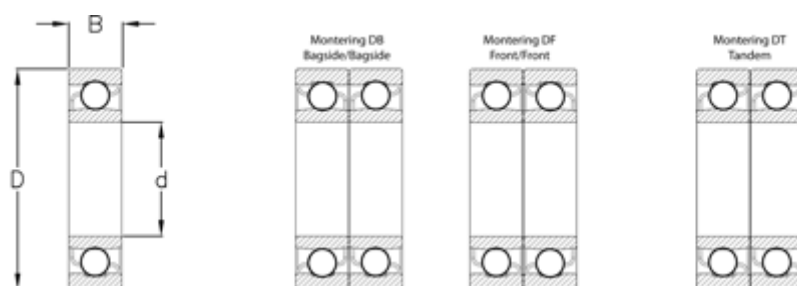

Varenummer: 570804501607
Beskrivelse: NSK Vinkelkontaktleje 7009C
d=45 D=75 B=16 Vinkel 15°

Mål

B = 16
D = 75
d = 45